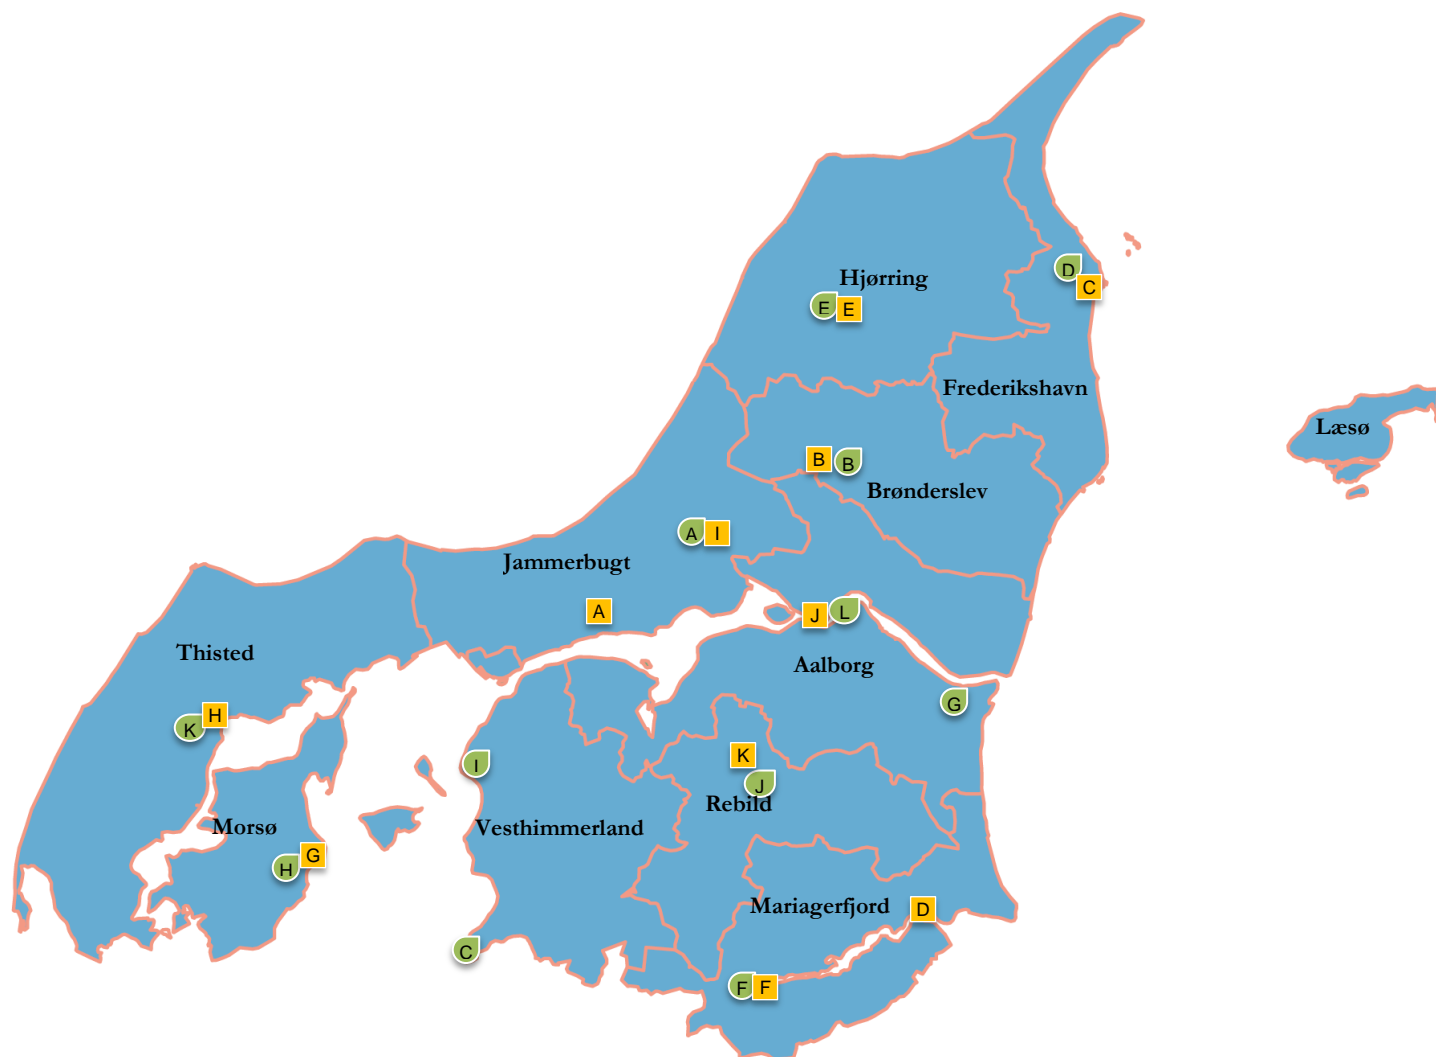

Region Nordjylland

Produktionsskoler

A	Brovst	Jammerbugt Produktionsskole
B	Brønderslev	Prod. Brønderslev og Dronninglund
C	Farsø	Produktionsskolen Kongshøjgaard
D	Frederikshavn	Frederikshavn Produktionsskole
E	Hjørring	Hjørring Produktionsskole
F	Hobro	Hobro Produktionshøjskole
G	Kongerslev	Lille Vildmose Produktionsskole
H	Nykøbing M	Morsø Produktionsskole
I	Ranum	Næsbyhus Produktionsskole
J	Støvring	Rebild Produktionsskole
K	Thisted	Thy Produktionsskole
L	Aalborg	Aalborg Produktionsskole

VUC

A	Brovst	VUC&hf Nordjylland, Jammerbugt afd.
B	Brønderslev	VUC&hf Nordjylland, Hjørring afd.
C	Frederikshavn	VUC&hf Nordjylland, Frederikshavn afd.
D	Hadsund	VUC&hf Nordjylland, Himmerland afd.
E	Hjørring	VUC&hf Nordjylland, Hjørring afd.
F	Hobro	VUC&hf Nordjylland, Himmerland afd.
G	Nykøbing M	Thy-Mors HF & VUC, Nykøbing afd.
H	Thisted	Thy-Mors HF & VUC, Thisted
I	Aabybro	VUC&hf Nordjylland, Jammerbugt afd.
J	Aalborg	VUC&hf Nordjylland, Aalborg afd.
K	Aars	VUC&hf Nordjylland, Himmerland afd.