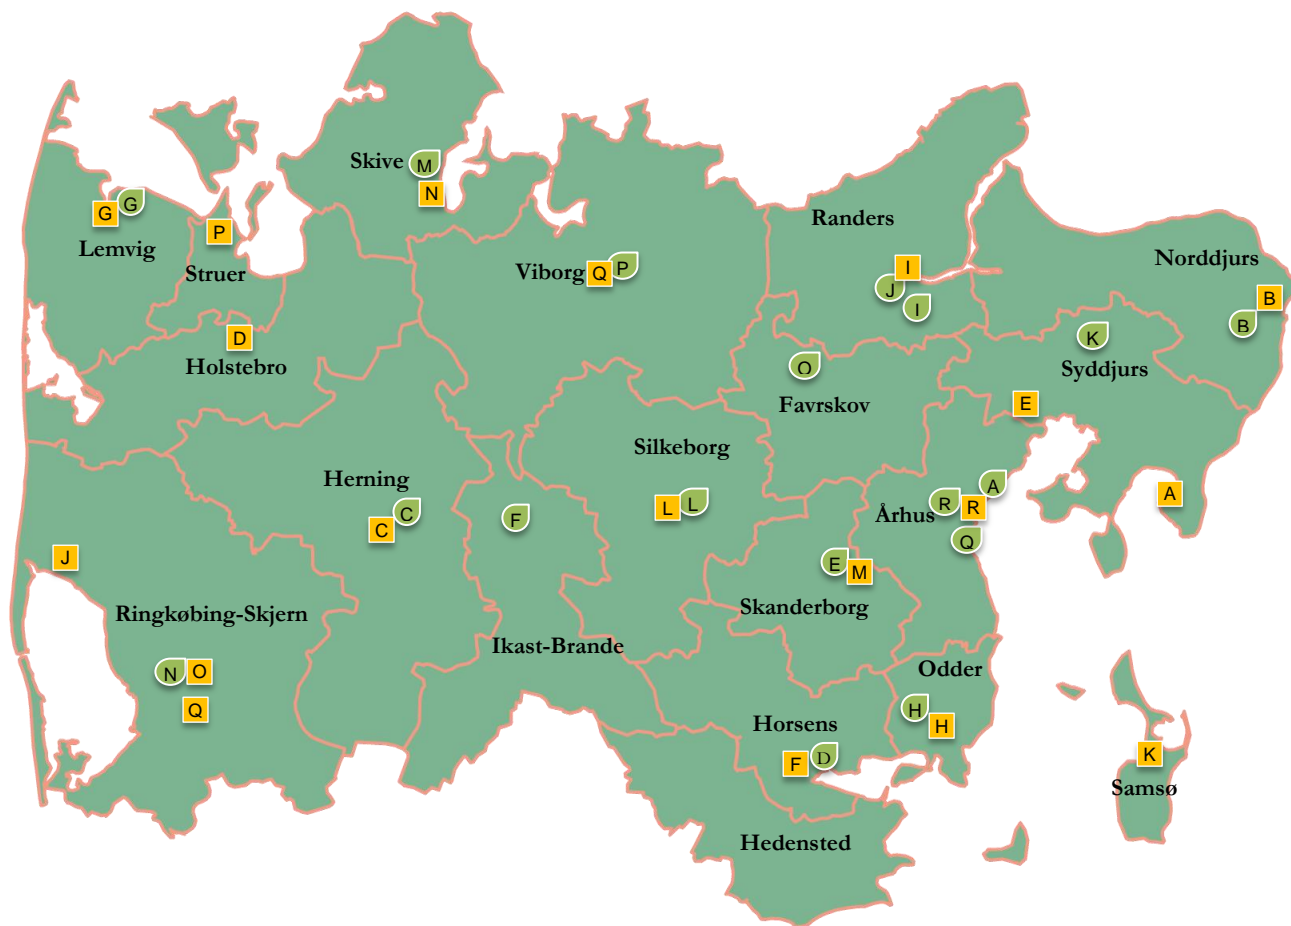

Region Midtjylland

Produktionsskoler	
A	Egå Egå Produktionshøjskole
B	Grenaa Grenaa Produktionsskole
C	Herning Herning Produktionsskole
D	Horsens Horsens Produktionshøjskole
E	Hørning Skanderborg Hørning Produktionsskole
F	Ikast ProMidt. Produktionsskolen Midt
G	Lemvig Produktionsskolen Nordvestjylland
H	Odder Odder Produktionsskole
I	Randers SØ Produktionsskolen Mimers Brønd
J	Randers SØ Randers Produktionshøjskole
K	Ryomgård Produktionsskolen Djursland
L	Silkeborg Silkeborg Produktionshøjskole
M	Skive Produktionshøjskolen Marienlyst
N	Skjern Ringkøbing-Skjern Produktionsskole
O	Ulstrup Favrskov Produktionsskole
P	Viborg Viborg Produktionsskole
Q	Aarhus C Gøglersproduktionsskolen
R	Aarhus N Århus Produktionsskole

VUC	
A	Ebeltoft VUC Djursland - Ebeltoft
B	Grenaa VUC Djursland - Grenaa
C	Herning Herning HF og VUC
D	Holstebro VUC Holstebro-Lemvig-Struer
E	Hornslet VUC Djursland - Hornslet
F	Horsens Horsens HF & VUC
G	Lemvig VUC Holstebro-Lemvig-Struer
H	Odder Skanderborg- Odder Center for ud.
I	Randers NV Randers HF & VUC
J	Ringkøbing VUC Ringkøbing
K	Samsø VUC Aarhus, Samsø afdeling
L	Silkeborg TH. LANGS, VUC SILKEBORG
M	Skanderborg Skanderborg- Odder Center for ud.
N	Skive Skive-Viborg HF & VUC, Skive
O	Skjern VUC Skjern
P	Struer VUC Holstebro-Lemvig-Struer
Q	Viborg Skive-Viborg HF & VUC
R	Århus C VUC Aarhus, Aarhus afdeling